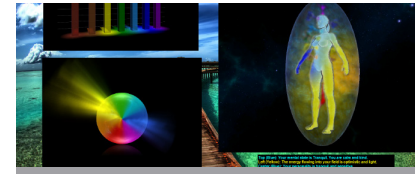

INFORMES DEL AURA

AuraCloud facilita la impresión y la grabación de sus sesiones. Con un solo clic puede modificar el diseño, e imprimir o reproducir las sesiones guardadas en la aplicación Cloud.

Informes impresos del Aura-Chakra

Las impresiones de varias páginas ofrecen un análisis **en profundidad** de los datos bioenergéticos del cliente con detalles de los 7 chakras, **análisis de los niveles de los chakras, tamaño del aura y equilibrio del aura-chakra, análisis e interpretaciones del color del aura.** Con un solo clic puede exportar y guardar los informes como PDF e imprimirlos.

Acceso a las sesiones en línea

La reproducción de sesiones es fácil: se guardan en remoto en Cloud usando **SyncManager** para respaldo y recuperación en cualquier computador. Puede reproducir sesiones con la aplicación Cloud en cualquier momento. Como ventaja adicional, dé a sus clientes acceso a ver sus sesiones grabadas en línea.